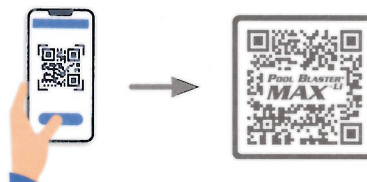

Quando è completamente carica, la luce lampeggia in verde per 1 secondo ogni 30 secondi.

B

C

D

OPTIONAL - NOT INCLUDED
FACULTATIF - NON INCLUS
OPCIONAL - NO INCLUIDO

E

Submerge immediately after pushing ON.
Submerger immédiatement après avoir appuyé sur MARCHÉ.
Sumerja inmediatamente después de presionar ENCENDIDO.
Submergir inmediatamente após pressionar LIGAR.
Tauchen Sie sofort nach dem Drücken der AN.
Dompel onmiddellijk onder nadat u op ANN hebt gedrukt.
Immergere immediatamente dopo aver premuto ACCESO.

Push for ON / OFF
Pousser pour MARCHÉ / ARRÊT
Empuje para ENCENDIDO / APAGADO
Empurre para LIGAR / DESLIGAR
Drängen auf AN / AUS
Druk op voor ANN / UIT
Spingere per ACCESO / SPENTO

F

Maintenance • Entretien • Mantenimiento • Manutenção Wartung • Onderhoud • Manutenzione