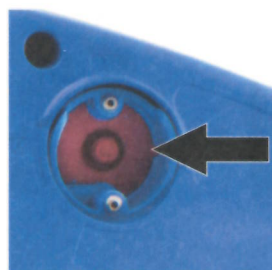

Quando è completamente carica, la luce lampeggia in verde per 1 secondo ogni 30 secondi.

B

C

D

OPTIONAL - NOT INCLUDED
FACULTATIF - NON INCLUS
OPCIONAL - NO INCLUIDO

E

Submerge immediately after pushing ON.
Submerger immédiatement après avoir appuyé sur MARCHÉ.
Sumerja inmediatamente después de presionar ENCENDIDO.
Submergir inmediatamente após pressionar LIGAR.
Tauchen Sie sofort nach dem Drücken der AN.
Dompel onmiddellijk onder nadat u op ANN hebt gedrukt.
Immergere immediatamente dopo aver premuto ACCESO.