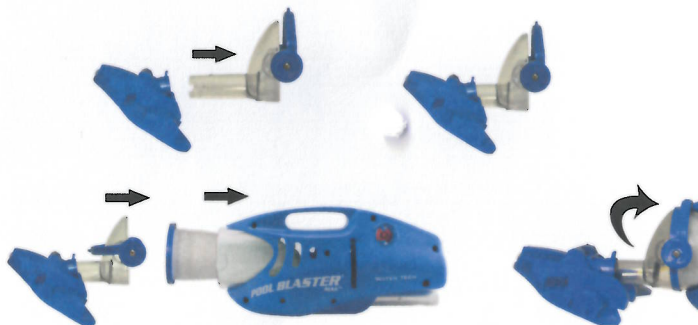

Quando totalmente carregada, a luz piscará em verde por 1 segundo a cada 30 segundos.

Bei voller Ladung blinkt das Licht alle 30 Sekunden 1 Sekunde lang grün.

Wanneer volledig opgeladen, zal het licht elke 30 seconden 1 seconde groen knipperen.

Quando è completamente carica, la luce lampeggia in verde per 1 secondo ogni 30 secondi.

B

C

D

OPTIONAL - NOT INCLUDED
FACULTATIF - NON INCLUS
OPCIONAL - NO INCLUIDO

E

Submerge immediately after pushing ON.
Submerger immédiatement après avoir appuyé sur MARCHÉ.
Sumerja inmediatamente después de presionar ENCENDIDO.
Submergir inmediatamente após pressionar LIGAR.
Tauchen Sie sofort nach dem Drücken der AN.
Dompel onmiddellijk onder nadat u op ANN hebt gedrukt.
Immergere immediatamente dopo aver premuto ACCESO.