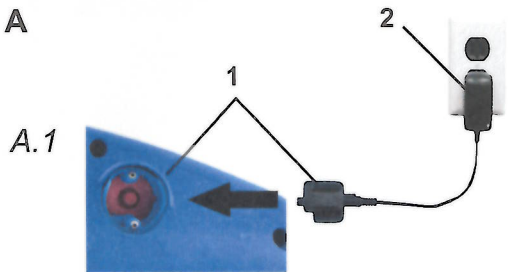

A

A.2

A.3

When fully charged, light will blink green for 1 second every 30 seconds.

Lorsqu'il est complètement chargé, le voyant clignote en vert pendant 1 seconde toutes les 30 secondes.

Cuando está completamente cargada, la luz parpadeará en verde durante 1 segundo cada 30 segundos.

Quando totalmente carregada, a luz piscará em verde por 1 segundo a cada 30 segundos.

Bei voller Ladung blinkt das Licht alle 30 Sekunden 1 Sekunde lang grün.

Wanneer volledig opgeladen, zal het licht elke 30 seconden 1 seconde groen knipperen.

Quando è completamente carica, la luce lampeggia in verde per 1 secondo ogni 30 secondi.

B

C

D

OPTIONAL - NOT INCLUDED
FACULTATIF - NON INCLUS
OPCIONAL - NO INCLUIDO

E

Submerge immediately after pushing ON.
Submerger immédiatement après avoir appuyé sur MARCHÉ.
Sumerja inmediatamente después de presionar ENCENDIDO.
Submergir inmediatamente após pressionar LIGAR.
Tauchen Sie sofort nach dem Drücken der AN.
Dompel onmiddellijk onder nadat u op ANN hebt gedrukt.
Immergere immediatamente dopo aver premuto ACCESO.