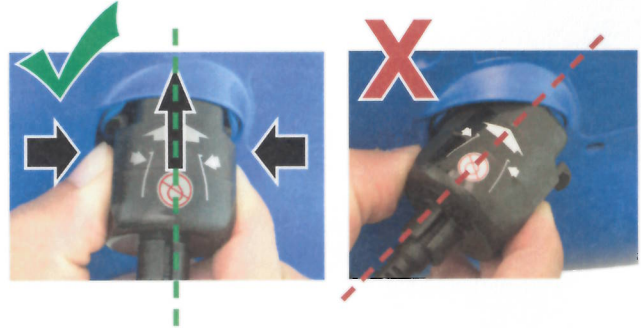

A

A.2

A.3

When fully charged, light will blink green for 1 second every 30 seconds.

Lorsqu'il est complètement chargé, le voyant clignote en vert pendant 1 seconde toutes les 30 secondes.

Cuando está completamente cargada, la luz parpadeará en verde durante 1 segundo cada 30 segundos.

Quando totalmente carregada, a luz piscará em verde por 1 segundo a cada 30 segundos.

Bei voller Ladung blinkt das Licht alle 30 Sekunden 1 Sekunde lang grün.

Wanneer volledig opgeladen, zal het licht elke 30 seconden 1 seconde groen knipperen.

Quando è completamente carica, la luce lampeggia in verde per 1 secondo ogni 30 secondi.

B