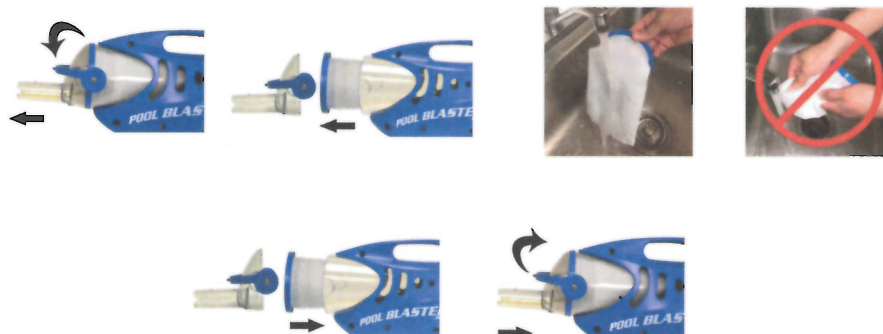

Quando è completamente carica, la luce lampeggia in verde per 1 secondo ogni 30 secondi.

B

C

D

OPTIONAL - NOT INCLUDED
FACULTATIF - NON INCLUS
OPCIONAL - NO INCLUIDO

E

Submerge immediately after pushing ON.
Submerger immédiatement après avoir appuyé sur MARCHÉ.
Sumerja inmediatamente después de presionar ENCENDIDO.
Submergir inmediatamente após pressionar LIGAR.
Tauchen Sie sofort nach dem Drücken der AN.
Dompel onmiddellijk onder nadat u op ANN hebt gedrukt.
Immergere immediatamente dopo aver premuto ACCESO.

Push for ON / OFF
Pousser pour MARCHÉ / ARRÊT
Empuje para ENCENDIDO / APAGADO
Empurre para LIGAR / DESLIGAR
Drängen auf AN / AUS
Druk op voor ANN / UIT
Spingere per ACCESO / SPENTO

F

Maintenance • Entretien • Mantenimiento • Manutenção Wartung • Onderhoud • Manutenzione