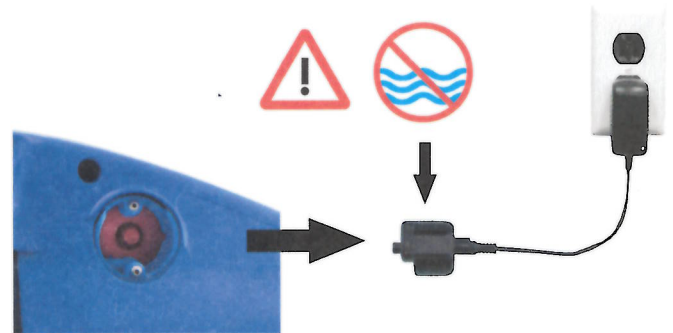

A

A.2

A.3

When fully charged, light will blink green for 1 second every 30 seconds.

Lorsqu'il est complètement chargé, le voyant clignote en vert pendant 1 seconde toutes les 30 secondes.

Cuando está completamente cargada, la luz parpadeará en verde durante 1 segundo cada 30 segundos.

Quando totalmente carregada, a luz piscará em verde por 1 segundo a cada 30 segundos.

Bei voller Ladung blinkt das Licht alle 30 Sekunden 1 Sekunde lang grün.

Wanneer volledig opgeladen, zal het licht elke 30 seconden 1 seconde groen knipperen.

Quando è completamente carica, la luce lampeggia in verde per 1 secondo ogni 30 secondi.

B

C

D

OPTIONAL - NOT INCLUDED
FACULTATIF - NON INCLUS
OPCIONAL - NO INCLUIDO

E

Submerge immediately after pushing ON.
Submerger immédiatement après avoir appuyé sur MARCHÉ.
Sumerja inmediatamente después de presionar ENCENDIDO.
Submergir inmediatamente após pressionar LIGAR.
Tauchen Sie sofort nach dem Drücken der AN.
Dompel onmiddellijk onder nadat u op ANN hebt gedrukt.
Immergere immediatamente dopo aver premuto ACCESO.