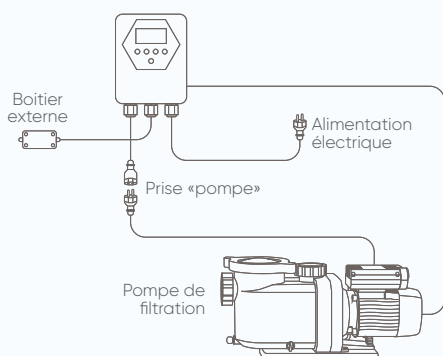

COFFRET RÉGULATEUR DE VITESSE

Régulez facilement la vitesse de la pompe à vitesse fixe de votre piscine en fonction de vos besoins, pour une filtration plus efficace et plus économe.

INSTALLATION FACILE

+ produits

Économies :

- Baisse des dépenses d'énergie jusqu'à 63%*.
- Optimise la durée de vie de votre pompe.
- Rentabilisé à partir de 24 mois.

Confort :

- Diminution sonore de votre pompe jusqu'à 30%*.
- Écran tactile et intuitif.
- Contact auxiliaire prévu pour la réalisation d'asservissements (exemple: traitement automatique de l'eau).

Respect de l'environnement :

- Une vitesse de passage lente dans le filtre réduit la consommation d'énergie et améliore la qualité de filtration.
- Contribue à la diminution des gaz à effet de serre.

À SAVOIR

Adaptable sur la majorité des pompes** du marché

ET AUSSI

3 modes : Silence / Eco / Boost

Paramétrable : heures pleines / heures creuses

Affichage clair de l'énergie consommée

* selon les conditions d'utilisation, comparativement au fonctionnement standard d'une pompe sans régulateur. Données certifiées TÜV Rheinland.

** pompes monophasées exclusivement.

cf-poolproducts.com

Dreams, health & care with water = Concilier rêves, santé et soin grâce à l'eau

Trust the pool experts = Faites confiance aux experts de la piscine

DEL SAS au capital de 2 300 000 € - RCS 303355671 Rennes - ZA La Croix Rouge - 35530 Brécé - FRANCE • Imprimé par : Micro Lynx - 35000 Rennes • Document non contractuel • © DEL SAS • 01/24 Ne pas jeter sur la voie publique • A-DBRO11405

POUR + D'INFOS, DEMANDEZ CONSEIL À VOTRE PISCINISTE

une marque